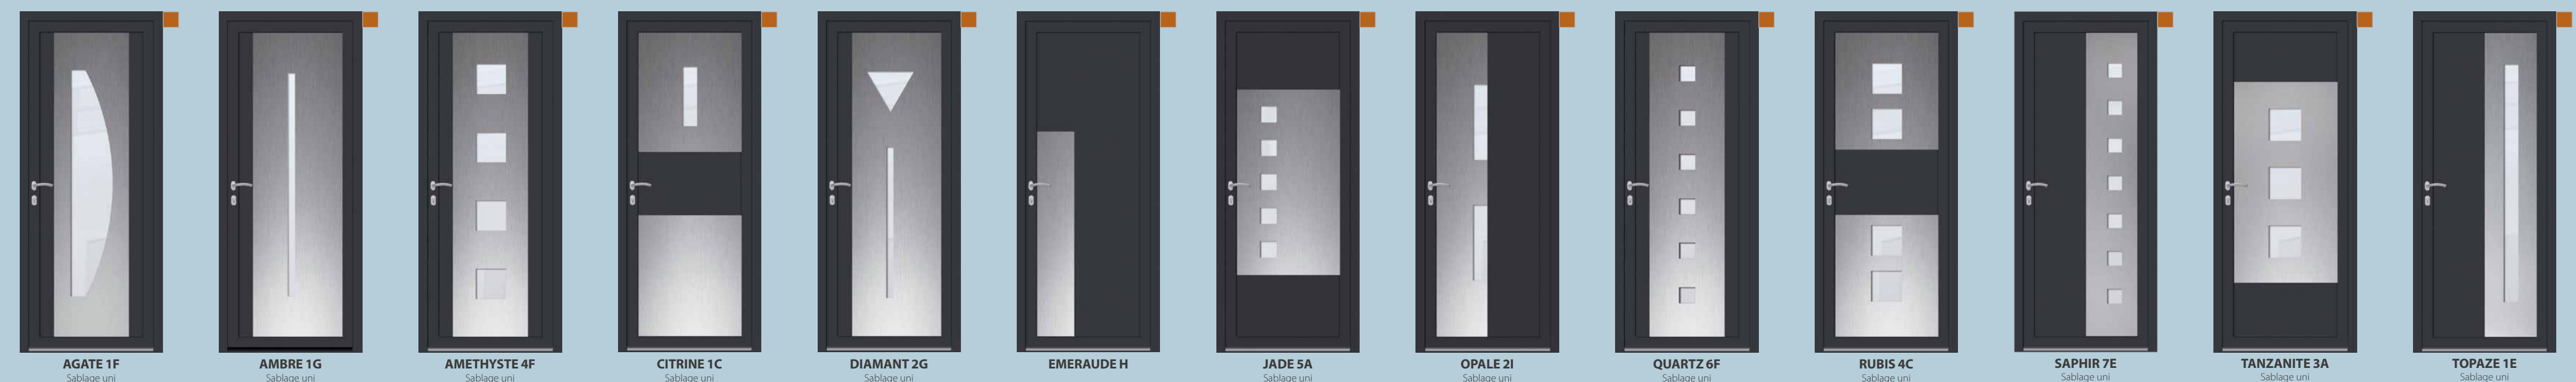

Les Portes d'entrée PVC - Panneaux

EURADIF

LÉGENDE :

RENARD : nom PVC teinté masse
 PARME : nom ALU plaxé ou laqué

- PANNEAU PVC
- PANNEAU ALU PLAXÉ
- PANNEAU ALU LAQUÉ