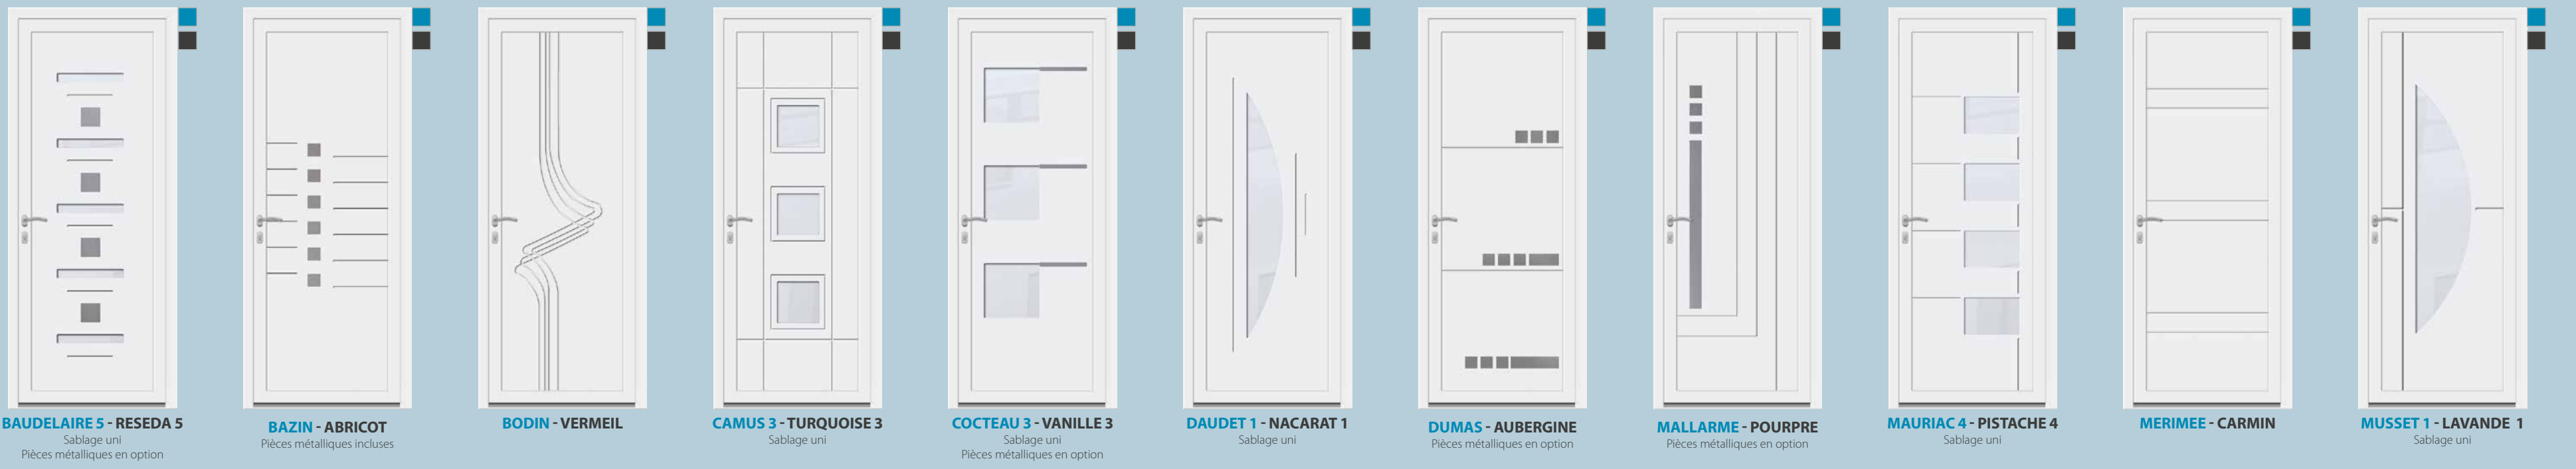

Les Portes d'entrée PVC - Panneaux

EURADIF

LÉGENDE :

RENARD : nom PVC teinté masse
 PARME : nom ALU plaxé ou laqué

- PANNEAU PVC
- PANNEAU ALU PLAXÉ
- PANNEAU ALU LAQUÉ