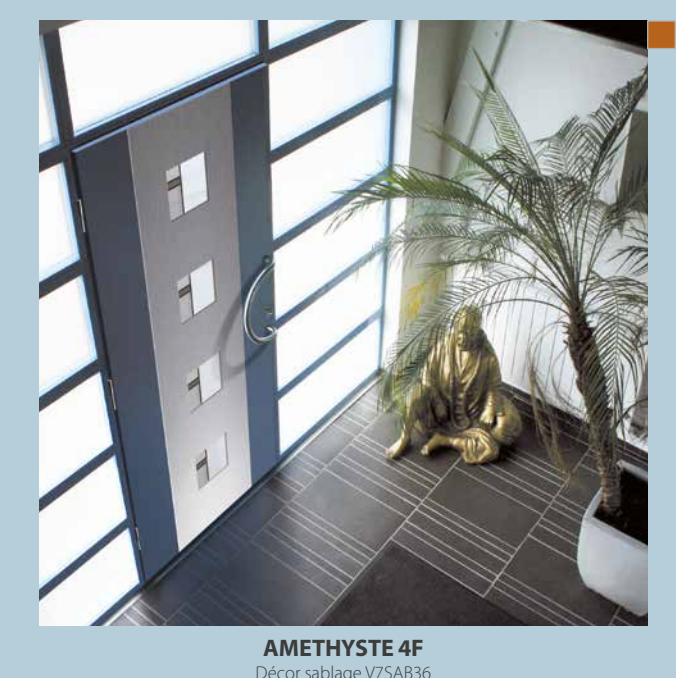

Les Portes d'entrée PVC - Panneaux

EURADIF

LÉGENDE :

RENARD : nom PVC teinté masse
 PARME : nom ALU plaxé ou laqué

- PANNEAU PVC
- PANNEAU ALU PLAXÉ
- PANNEAU ALU LAQUÉ