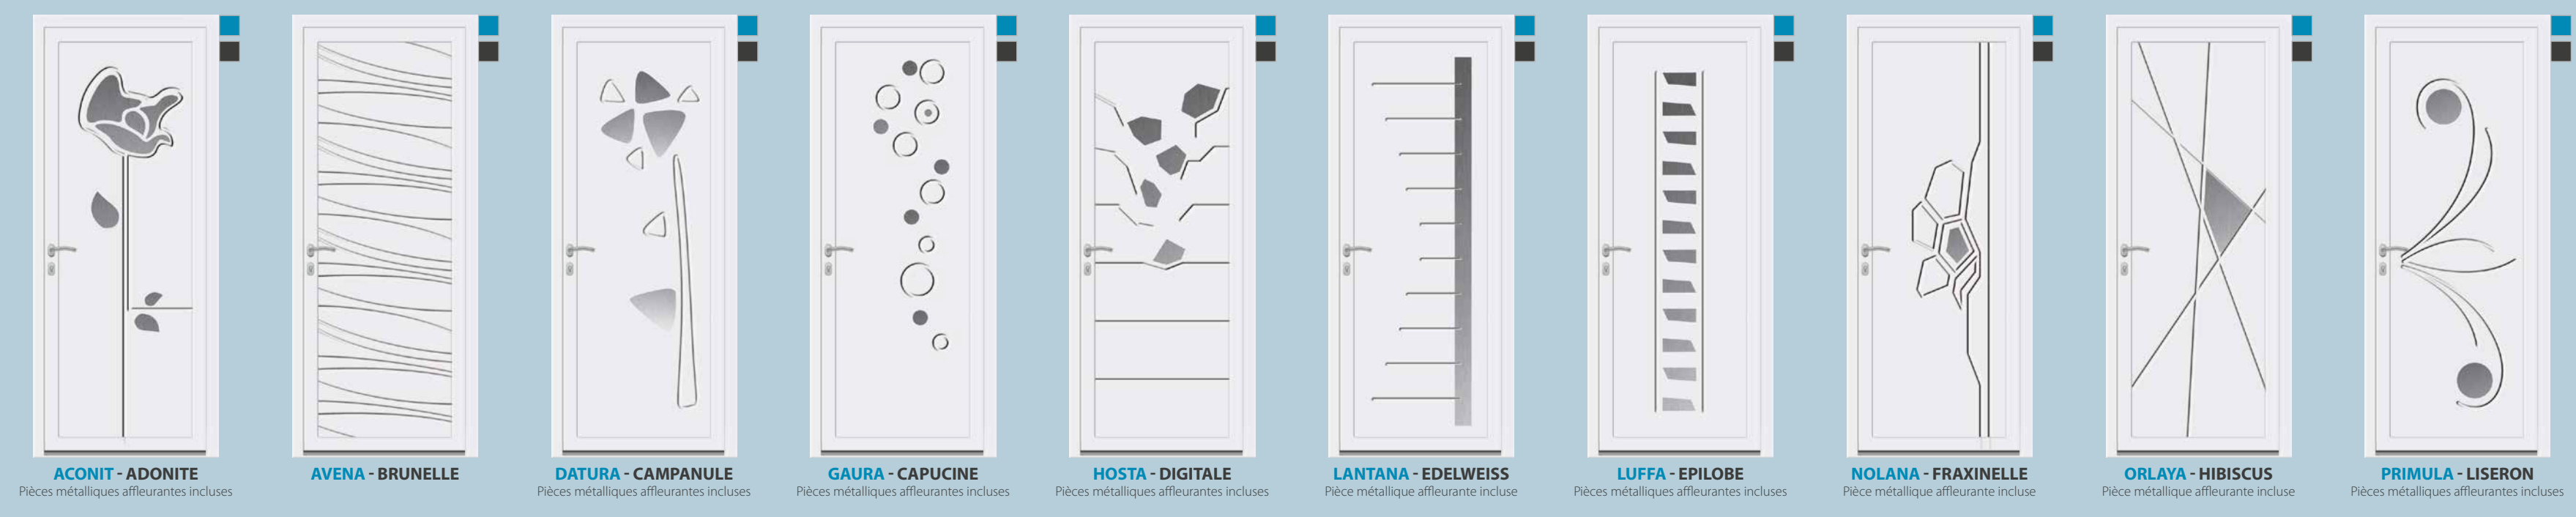

Les Portes d'entrée PVC - Panneaux

EURADIF

LÉGENDE :

RENARD : nom PVC teinté masse
 PARME : nom ALU plaxé ou laqué

- PANNEAU PVC
- PANNEAU ALU PLAXÉ
- PANNEAU ALU LAQUÉ