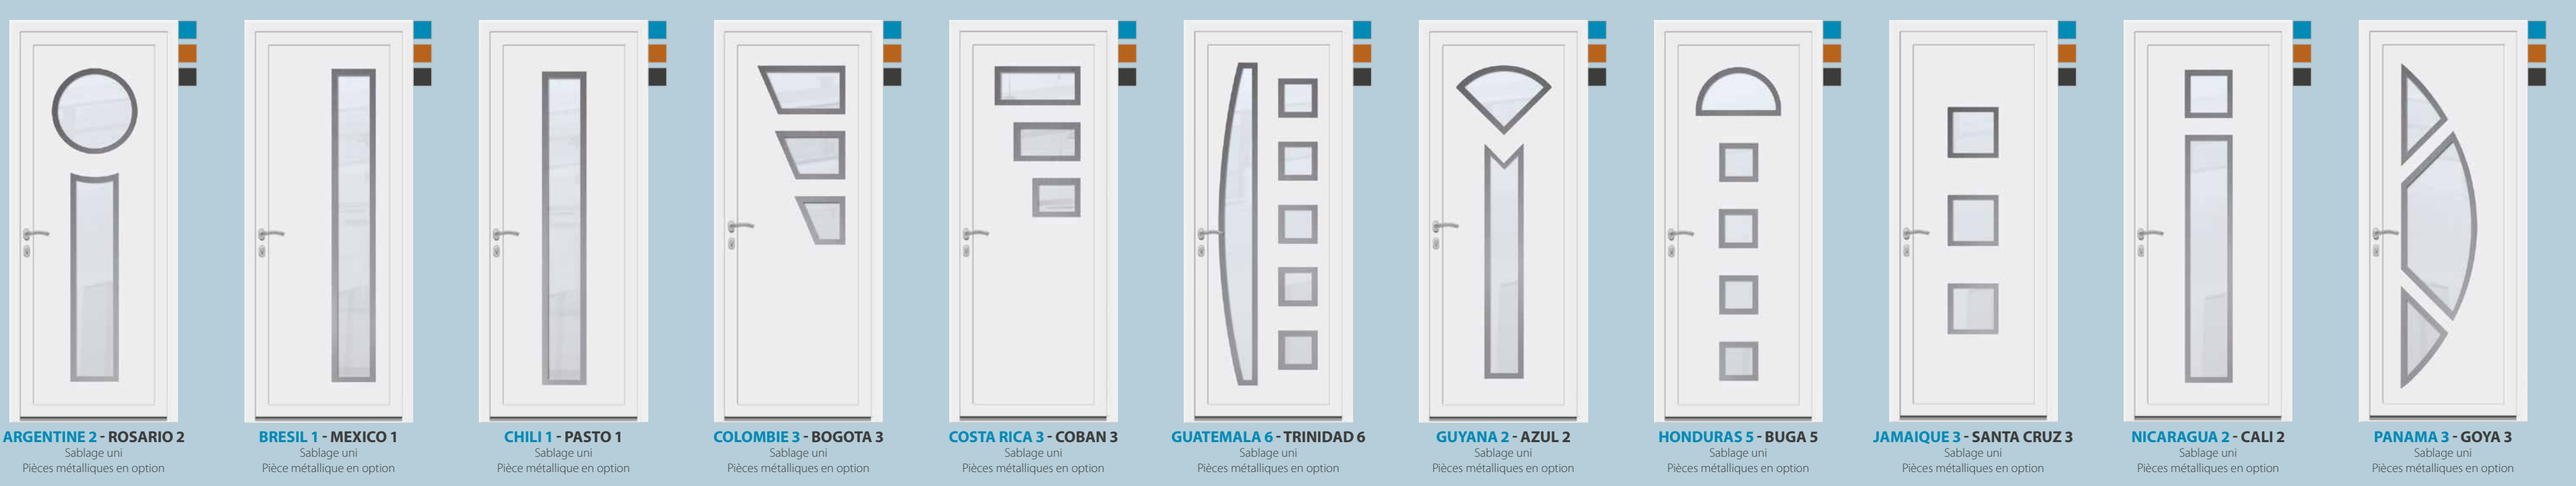

Les Portes d'entrée PVC - Panneaux

EURADIF

LÉGENDE :

RENARD : nom PVC teinté masse
 PARME : nom ALU plaxé ou laqué

- PANNEAU PVC
- PANNEAU ALU PLAXÉ
- PANNEAU ALU LAQUÉ