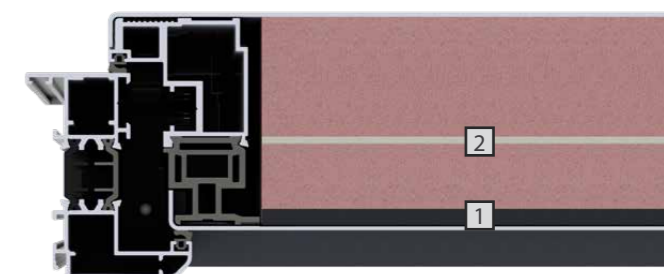

Accompagnement commercial

Pour accompagner votre force de vente, EURADIF met à votre disposition un panel de leviers commerciaux qui ont fait leurs preuves. Nous sommes à votre disposition pour former votre force de vente sur nos produits.

Documentations commerciales
Catalogue, dépliant, poster, tarif clair et facile d'utilisation.

Angles de portes et mallettes
L'outil indispensable pour convaincre.