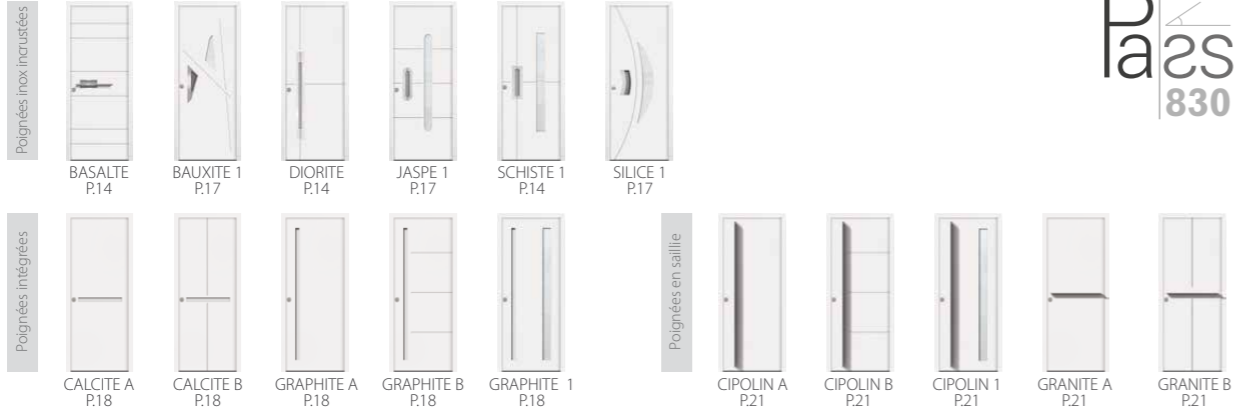

EQUILIBRE **NOUVEAU**

Passage®
830 by EURADIF