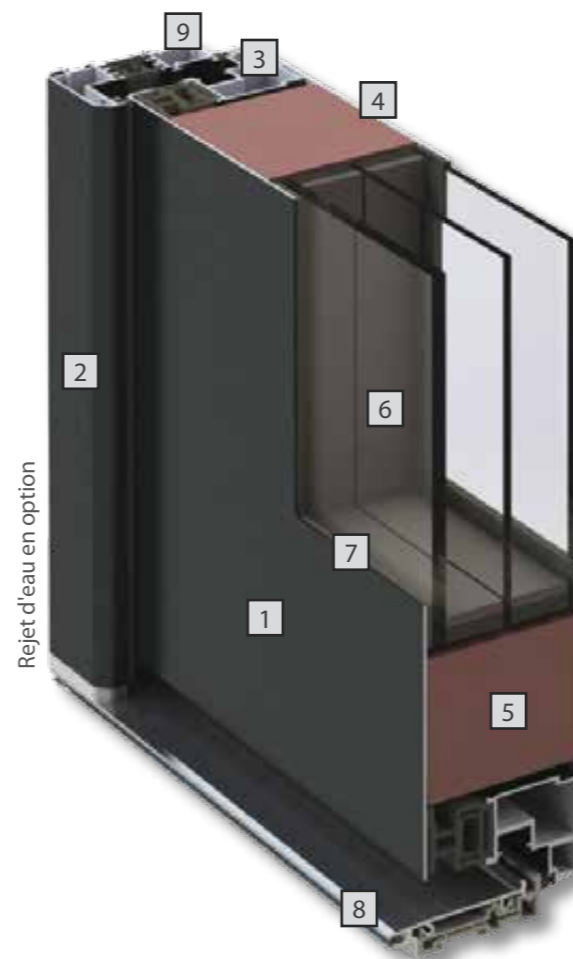

Une multitude de vitrages décoratifs est disponible. Demandez notre brochure spécifique.

Vrai vitrail - Sablage - Fusion - Plomb - Filets de Versailles

Composition

Porte d'entrée monobloc PASSAGE 830®

Votre porte d'entrée est plus qu'une séparation entre l'intérieur et l'extérieur. Elle se doit d'être sécuritaire, esthétique et performante. Avec son cadre invisible, sa robustesse, sa serrure à crochets, sa gâche filante, ses pièces anti-dégondage et son triple vitrage feuilleté de série, la porte d'entrée PASSAGE 830® rassemble ce qui se fait de mieux en matière de porte d'entrée en aluminium. Si vous commandez l'ouvrant monobloc seul, celui-ci sera livré laqué, usiné et prêt à ferrer.

Porte à ouvrant monobloc de 79 mm

Décor sur les deux faces

- 1 Tôle aluminium face extérieure de 1,5 mm ou 2,5 mm d'épaisseur
- 2 Dormant aluminium à rupture de pont thermique avec aile de 9 mm pour pose en neuf ou pose en dépose totale.
- 3 Cadre d'ouvrant aluminium/ABS invisible
- 4 Tôle aluminium face intérieure de 1,5 mm ou 2,5 mm d'épaisseur
- 5 Mousse isolante en polystyrène extrudé
- 6 Triple vitrage feuilleté avec retardateur d'effraction
- 7 Joint mousse d'étanchéité vitrage
- 8 Seuil aluminium à rupture de pont thermique de 20 mm P.M.R.
- 9 Paumelles à réglage 2D à fichier