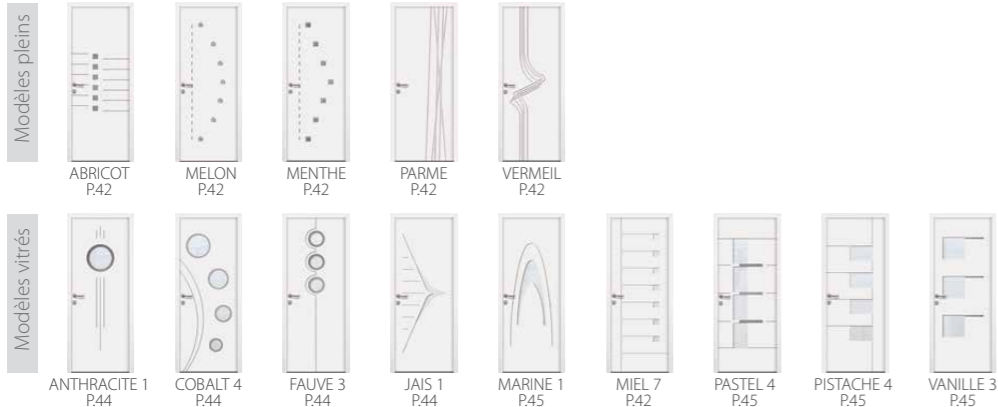

EQUILIBRE **NOUVEAU**

Passage[®]
830 by EURADIF

CONVEX'

OSMOZEN

SILLAGE REVOLUTION

SILLAGE EVOLUTION

SILLAGE

LES CONTEMPORAINS

TRADITION **NOUVEAU**

LES LUMIERES

COLLECTION EQUILIBRE

Minimalisme et sobriété

EQUILIBRE est la nouvelle collection de portes d'entrée pensée et dessinée par les créateurs d'EURADIF pour les amoureux de modernité souhaitant sublimer leur habitat. Cette collection représente l'alliance de lignes pures et de matériaux nobles inspirée par l'élégance d'une architecture minimaliste et sobre. L'exigence que nous vous devons se traduit par une recherche d'excellence de tous les instants en matière de design, de sécurité et d'isolation afin de vous apporter confort et sérénité au quotidien.

Basalte
Poignée de tirage incrustée en inox

BASALTE
Poignée de tirage incrustée en inox

Ce mariage parfait entre l'inox et l'aluminium est la quintessence de la porte d'entrée. Il en résulte six modèles au concept étonnant qui sauront satisfaire les esthètes en recherche d'originalité pour leur habitat. A l'intérieur, vous trouverez une poignée sur rosace en inox et un rainurage discret cohérent avec l'extérieur.