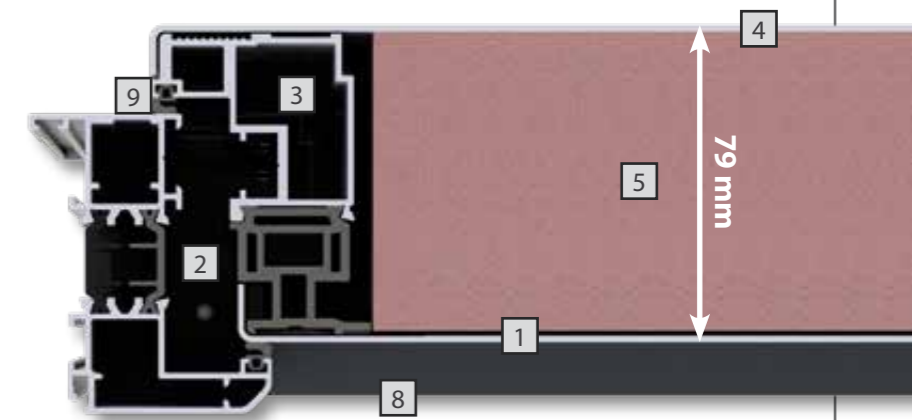

Passage PMR de 830 mm avec porte ouverte à 90° en dimensions standards et pose en applique.

Sécurité maximale avec nos équipements de sécurité de série.

Excellente performance thermique : U_D jusqu'à 1,15 W/m².K en dimensions standards.

Esthétisme parfait avec la finition tôles pliées sur la tranche.