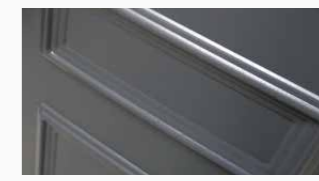

CAPELLA 1L
Triple vitrage feuilleté
Croisillons laiton