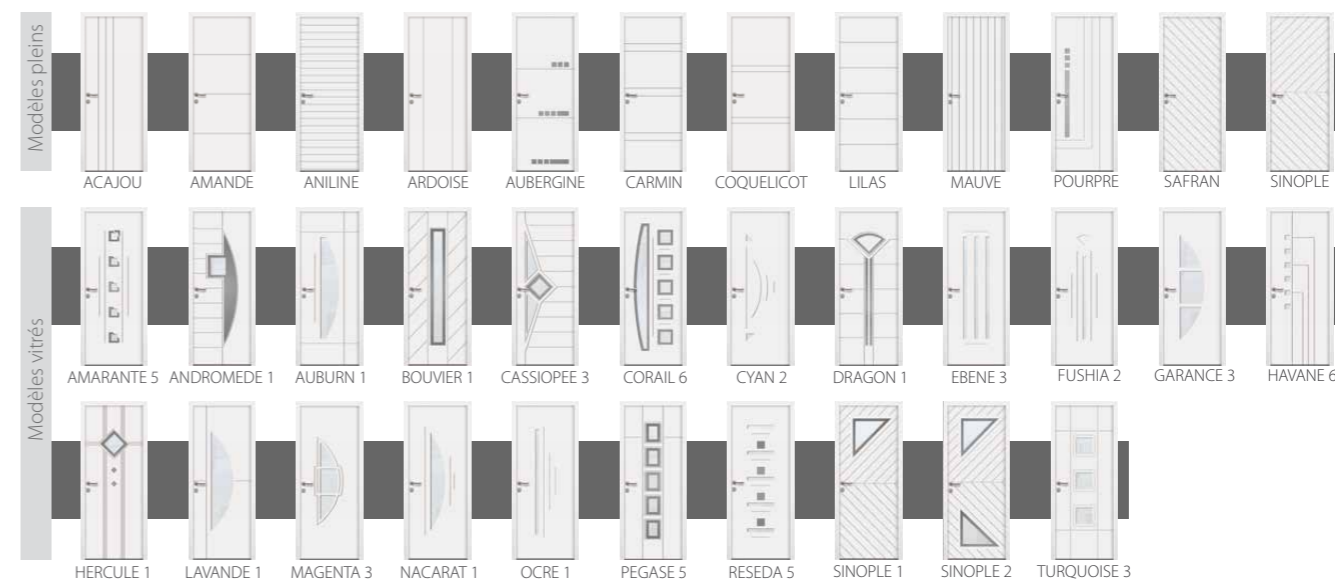

Jais 1
Triple vitrage feuilleté

Jais 1
Triple vitrage feuilleté

Donnez du **caractère** à votre entrée avec nos **vitrages décoratifs**.
Le catalogue spécifique est à votre disposition.

VANILLE 3
Triple vitrage feuilleté
Pièces métalliques en option

Marine 1
Triple vitrage feuilleté

Vanille 3
Triple vitrage feuilleté
Pièces métalliques en option

Pastel 4
Triple vitrage feuilleté
Pièces métalliques en option

Pistache 4
Triple vitrage feuilleté

COLLECTION SILLAGE

Des droites et des courbes

De la sobriété des lignes droites à l'excentricité des courbes entremêlées, la diversité de ces modèles répond à toutes vos envies de design. Agrémentés de pièces métalliques et rehaussés d'une couleur tendance telle que le gris anthracite, le noir 2100 sablé ou le Bleu Canon, le résultat est assuré.