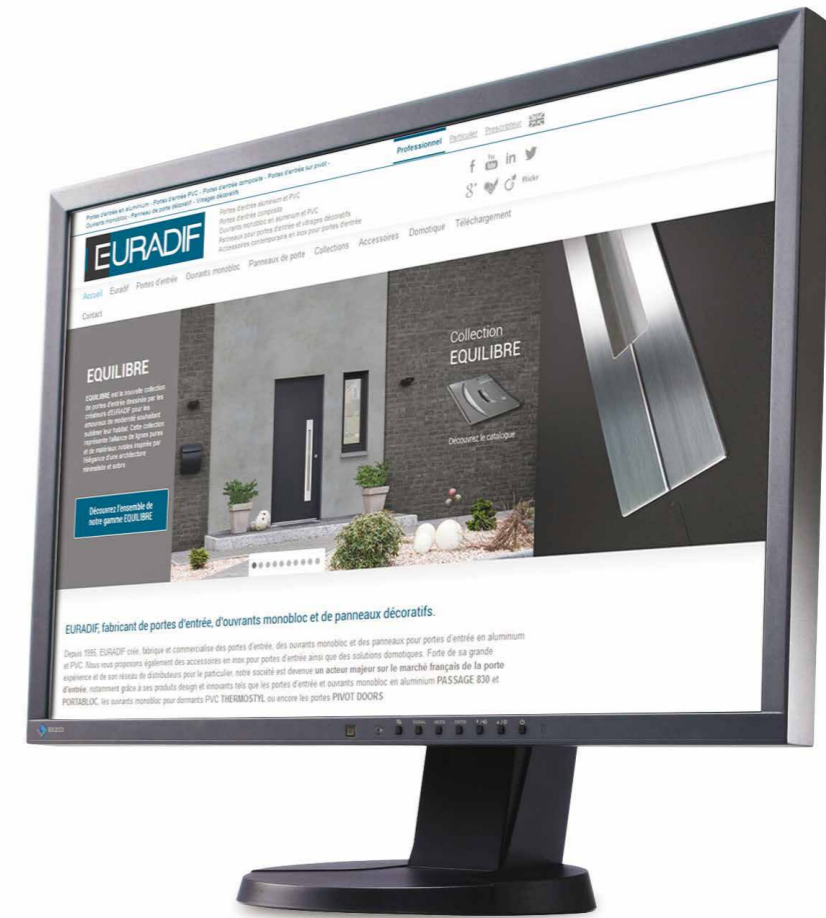

Documentations commerciales
Catalogue, dépliant, poster, tarif clair et facile d'utilisation.

Angles de portes et mallettes
L'outil indispensable pour convaincre.

Nancier RAL standards
Un coffret luxueux reflétant la qualité du produit et un nuancier "chainette".

Offre spéciale showroom

La porte d'entrée monobloc en aluminium PASSAGE 830® et son support métallique remboursables ! Nous consulter.

Exemples de pose

Voir la liste des dormants disponibles en page 77.

Pose en applique

Pose en bord tableau

Pose en feuillure

Pose en tunnel

Retrouvez les informations sur nos produits et plus encore sur notre site internet.

www.euradif.fr

- Gammes et collections
- Vidéo de présentation
- Catalogues interactifs
- Revue de presse
- Téléchargement des documentations et bons de commande
- Conseils et coups de cœur...

Portes d'entrée
en aluminium

Ouvrants monobloc
en aluminium

Passage[®]
830
by EURADIF

Passage[®]
by EURADIF

La porte d'entrée accessible

EURADIF

Technoparc Futura - CS 90050 - 62401 BETHUNE Cedex - FRANCE
+33 (0)3 91 80 10 00 - contact@euradif.fr