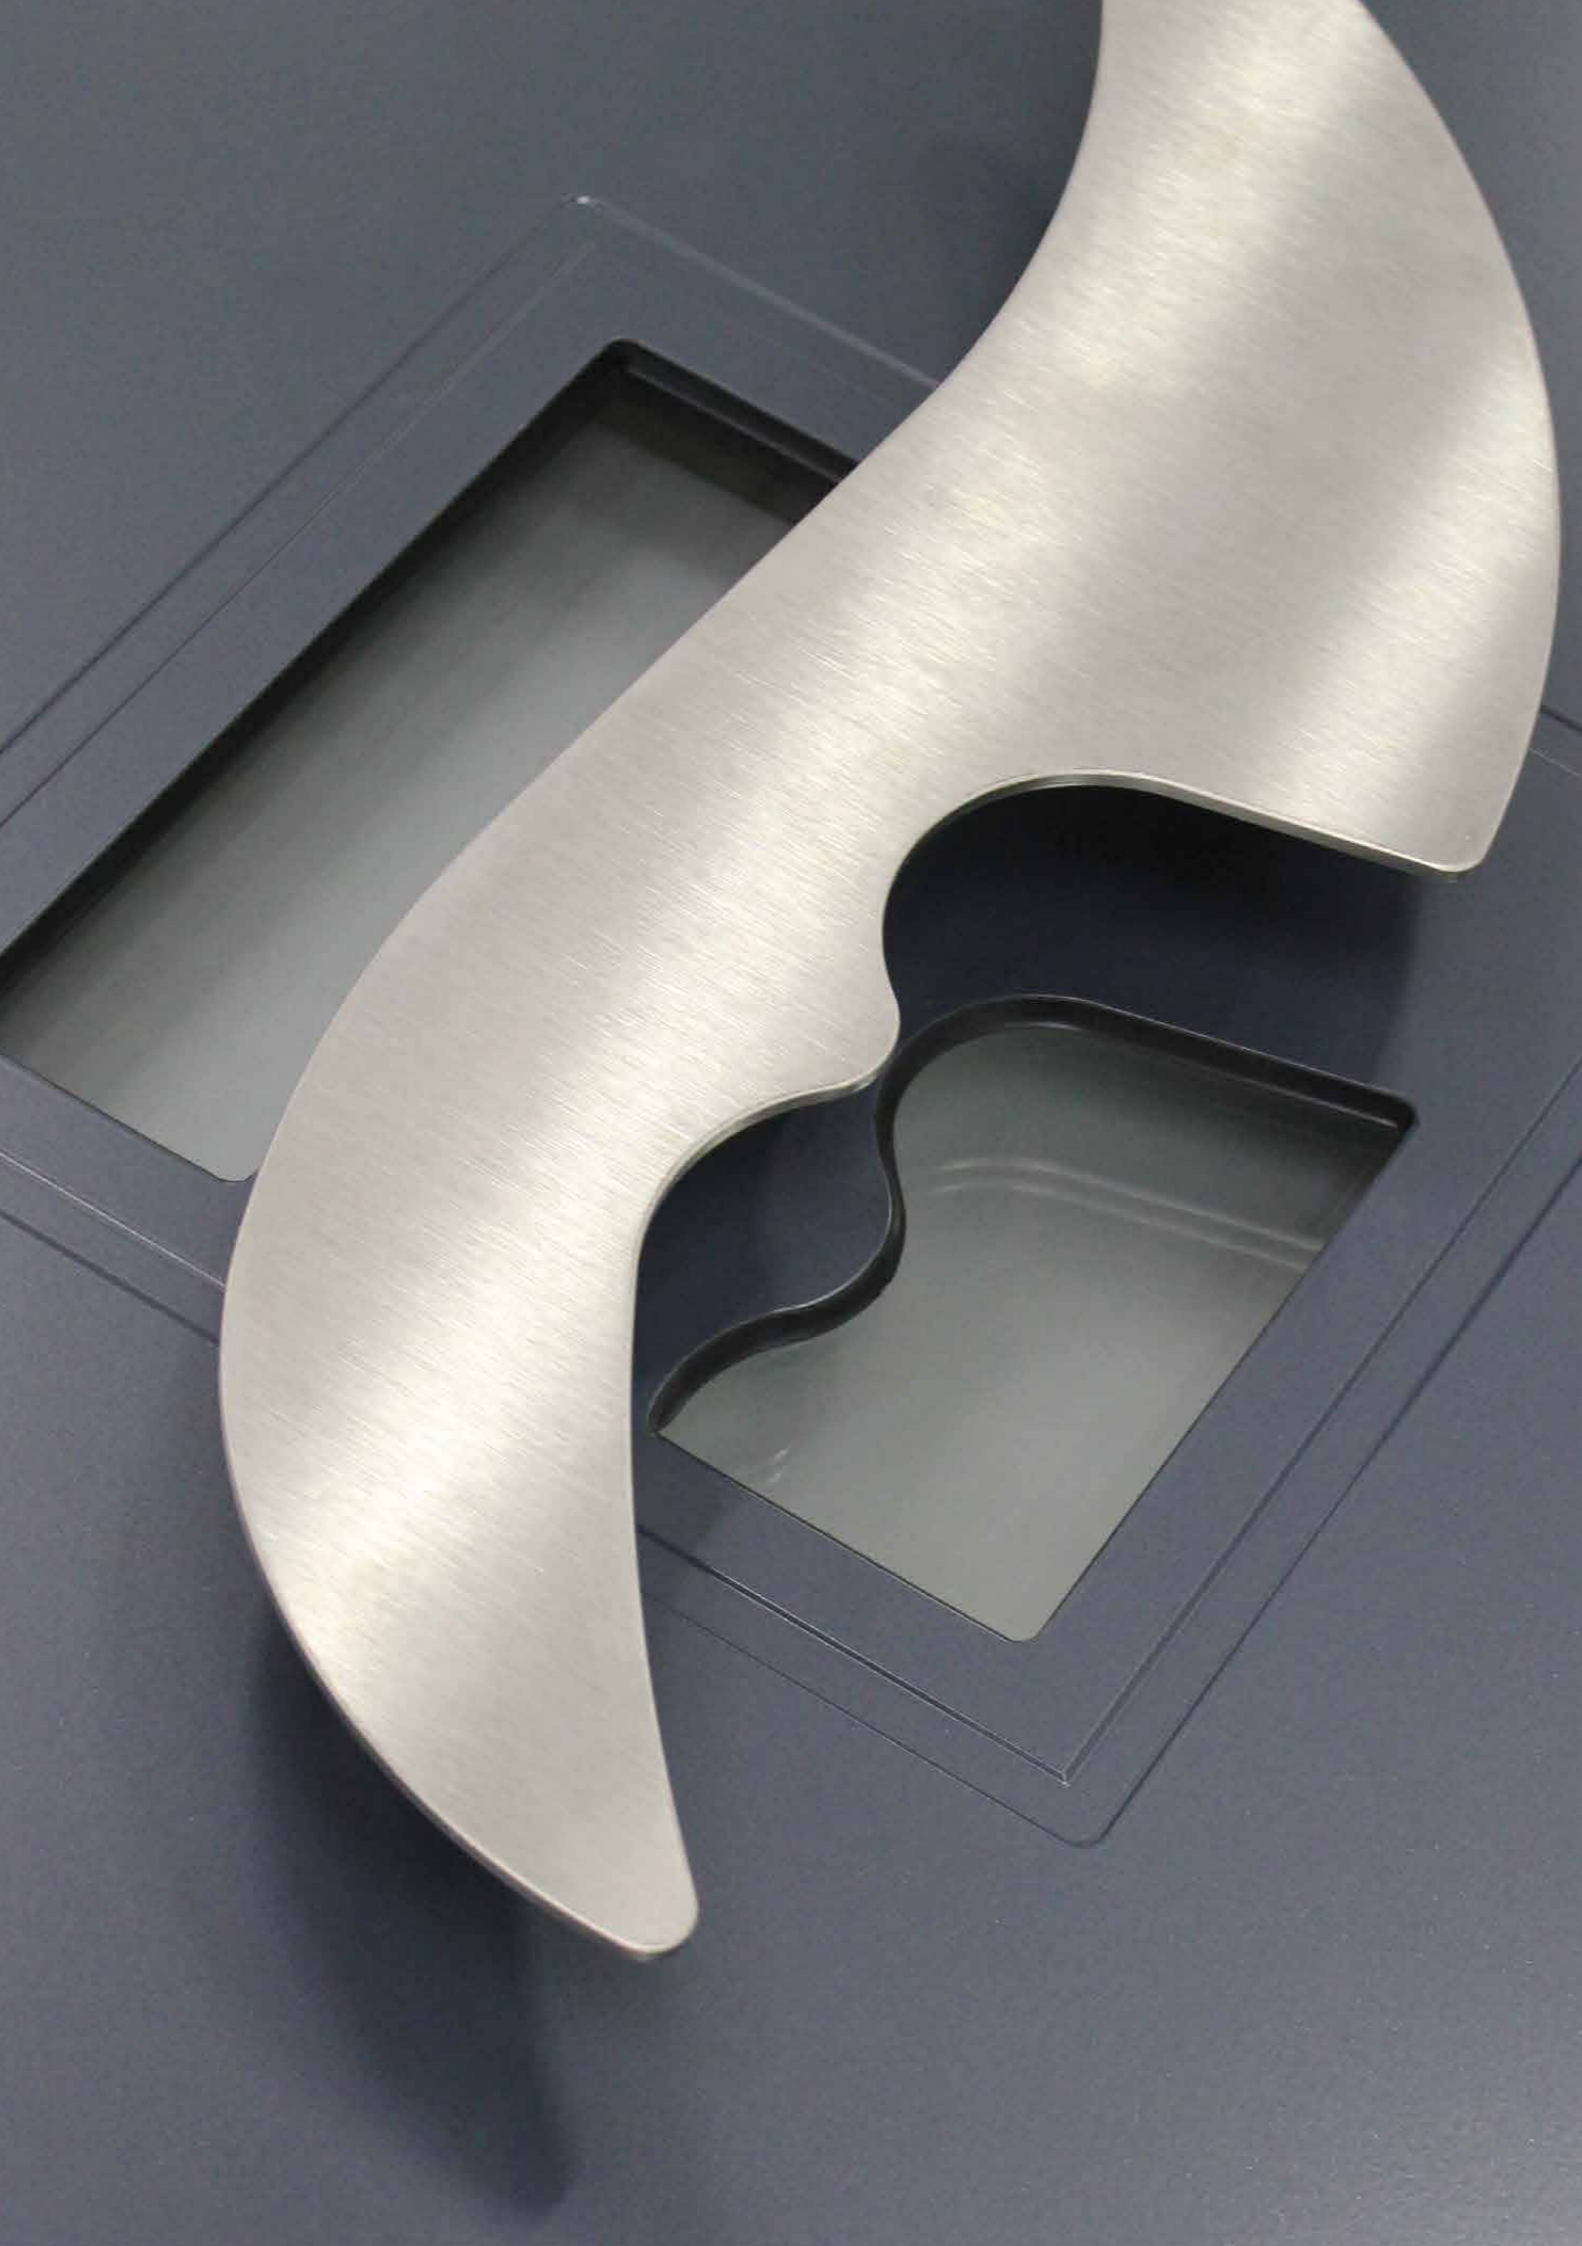

COLLECTION CONVEX'

Amoureux de design

La nouvelle collection CONVEX' a été spécialement conçue pour les architectures modernes et les amoureux de design. Les bâtons de tirage en inox s'intègrent parfaitement à ces modèles uniques et confèrent à votre entrée un raffinement qui ne manquera pas de séduire vos invités.

VESTA 7
Triple vitrage feuilleté
Bâton de tirage VESTA face extérieure