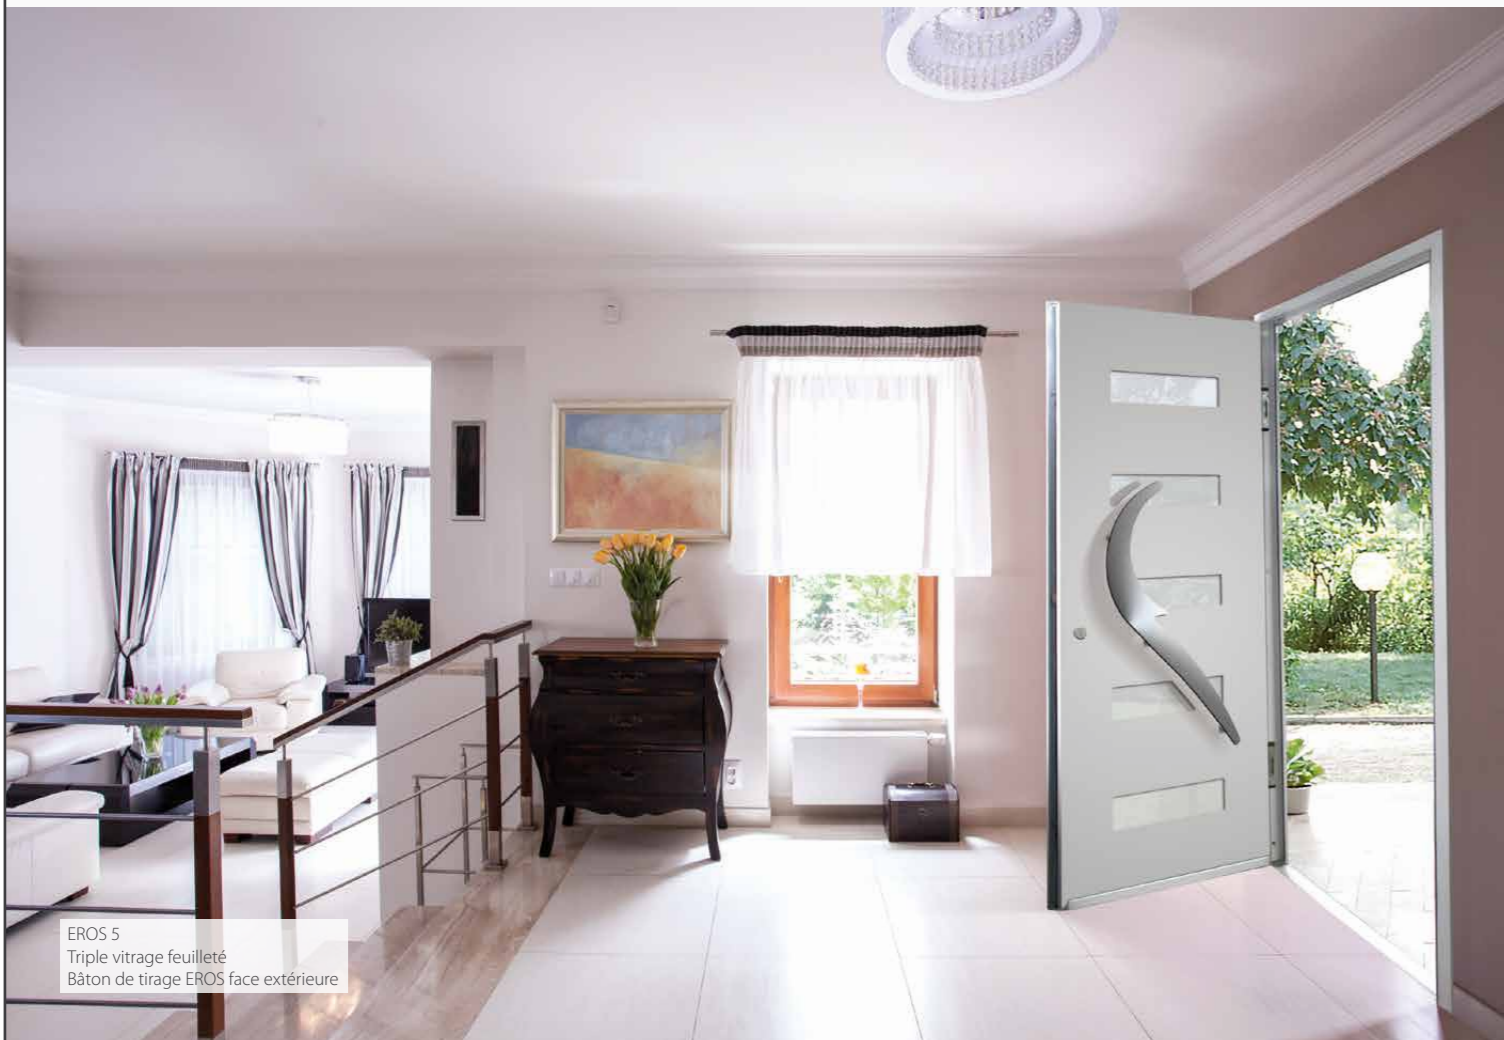

EROS 5
Triple vitrage feuilleté
Bâton de tirage EROS face extérieure