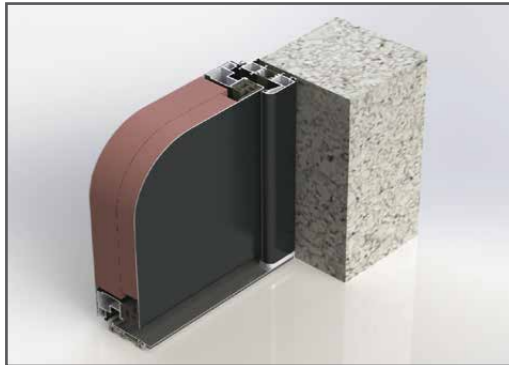

Offre spéciale showroom

La porte d'entrée monobloc en aluminium PASSAGE 830® et son support métallique remboursables ! Nous consulter.

Exemples de pose

Voir la liste des dormants disponibles en page 77.

Pose en applique