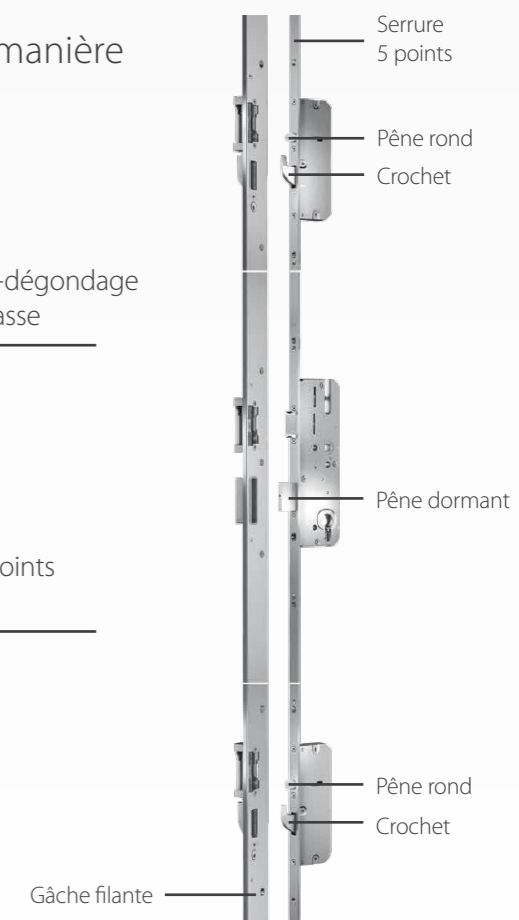

Typhon
Pièces métalliques affleurantes incluses

BRUN
Pièce métallique en applique incluse

DERCETO
Pièces métalliques affleurantes incluses

La **sécurité** avant tout !

Les portes d'entrée PASSAGE 830® garantissent de manière optimale la sécurité des personnes et des biens :

Pièces anti-dégondage haute et basse

Serrure 5 points à crochets

COLLECTION SILLAGE EVOLUTION

La pureté des lignes

Vitrés ou pleins, la plupart des modèles de la collection SILLAGE EVOLUTION peuvent être munis de pièces métalliques pour apporter un design exclusif à votre maison.