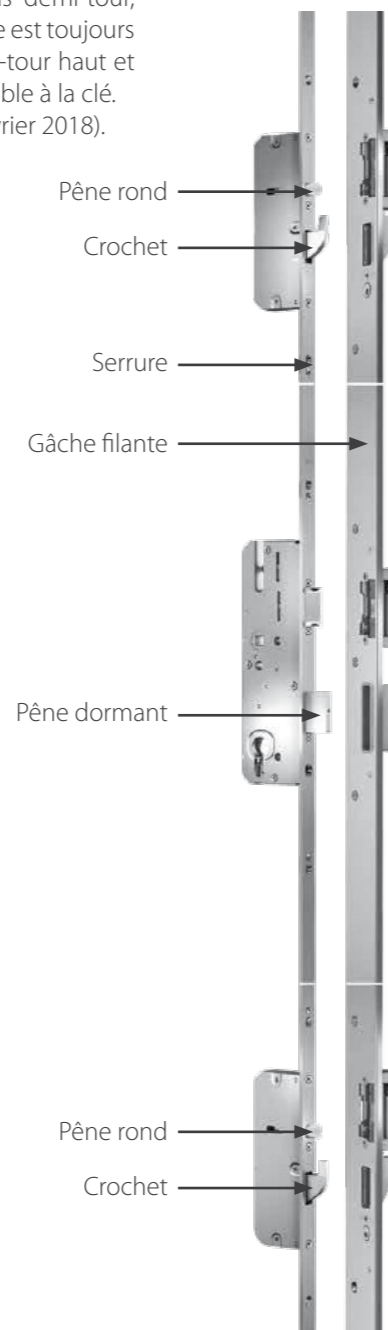

Quincaillerie

Porte d'entrée monobloc PASSAGE 830®

La sécurité avant tout

Serrure à crochets, gâche filante et pièces anti-dégondage en standard

Serrure semi-automatique à engrenage :

Serrure 5 points avec 2 crochets et 2 pènes ronds demi-tour, fouillot 45, entre-axe 92, carré 8, gâche filante. La porte est toujours maintenue sur 3 points grâce aux pènes ronds demi-tour haut et bas. L'ensemble des pènes et crochets est manœuvrable à la clé. Livrée avec un cylindre nickelé + 3 clés (5 clés dès février 2018).

En série

En option

Poignées et bâtons de tirage

Une gamme complète d'accessoires contemporains.

En cas de choix autre que les béquilles proposées ci-dessous, nous vous demandons d'utiliser impérativement une béquille avec une rosace non solidaire à la béquille. Le non-respect de cette consigne entrainera le refus de la prise en garantie en cas de problème.

Domotique

Simplifiez-vous la vie avec la domotique !

Serrure motorisée :

Serrure 5 points avec 2 crochets et 2 pènes ronds demi-tour, fouillot 45, entre-axe 92, carré 8, gâche filante.

Lecteur biométrique

Digicode

Serrure compatible avec les systèmes **SOMFY®** et **DELTA DORE®**.