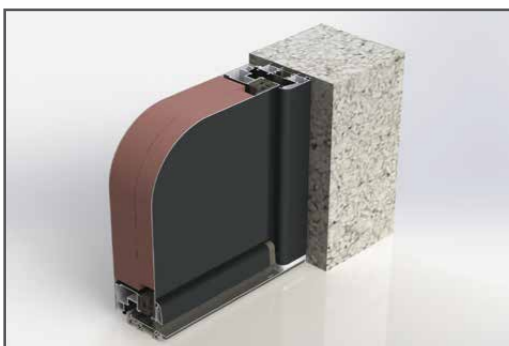

Pose en tunnel