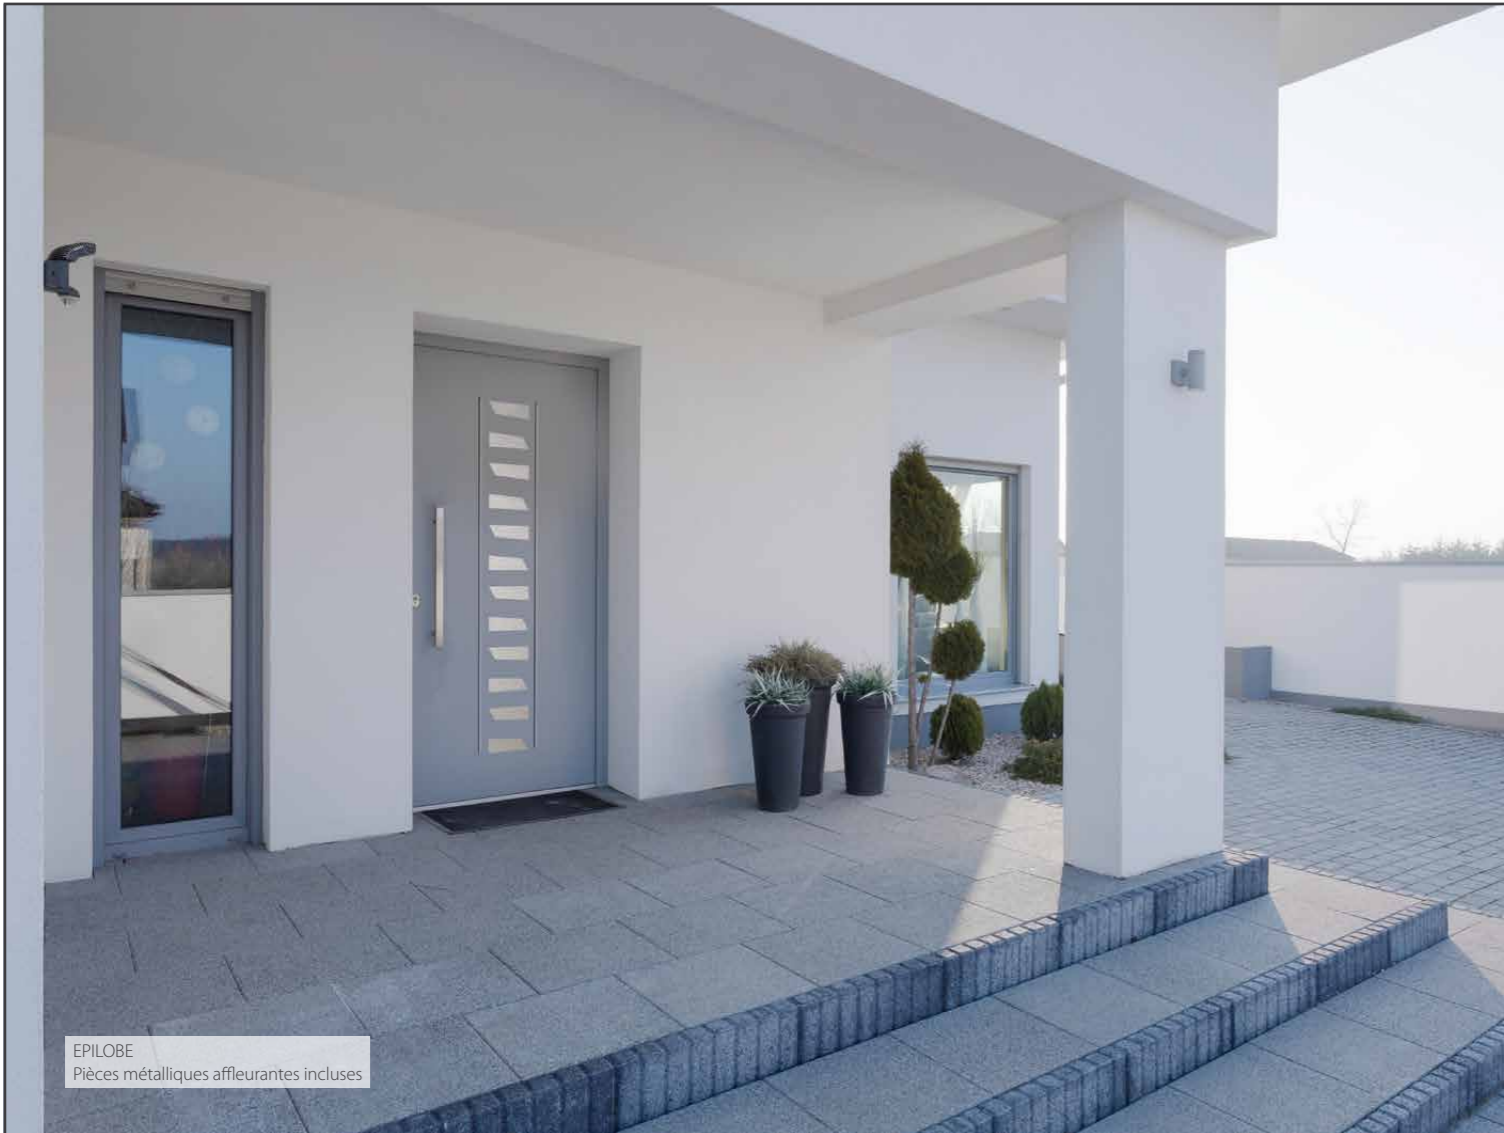

Digitale
Pièces métalliques affleurantes incluses