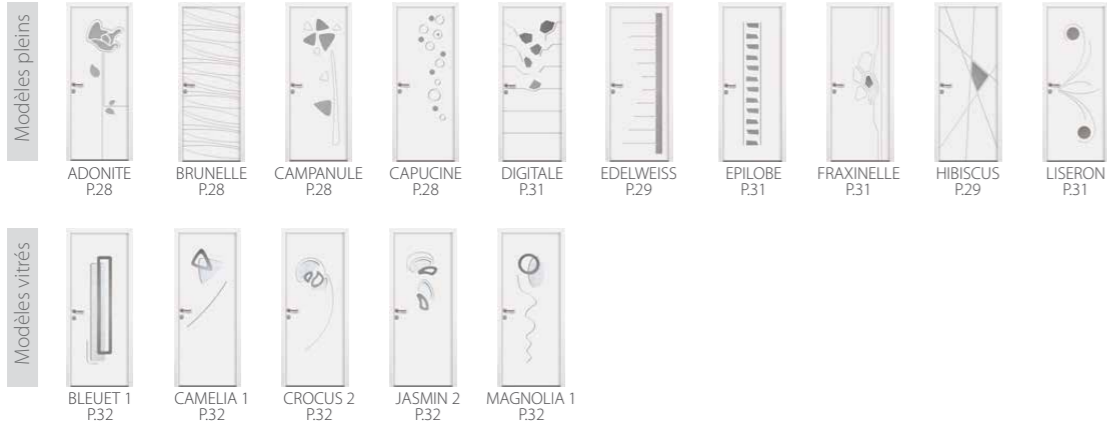

EQUILIBRE **NOUVEAU**

Passage[®]
830 by EURADIF

CONVEX'

OSMOZEN

SILLAGE REVOLUTION

SILLAGE EVOLUTION

SILLAGE

LES CONTEMPORAINS

TRADITION **NOUVEAU**

LES LUMIERES

COLLECTION EQUILIBRE

Minimalisme et sobriété

EQUILIBRE est la nouvelle collection de portes d'entrée pensée et dessinée par les créateurs d'EURADIF pour les amoureux de modernité souhaitant sublimer leur habitat. Cette collection représente l'alliance de lignes pures et de matériaux nobles inspirée par l'élégance d'une architecture minimaliste et sobre. L'exigence que nous vous devons se traduit par une recherche d'excellence de tous les instants en matière de design, de sécurité et d'isolation afin de vous apporter confort et sérénité au quotidien.

BAUXITE 1
Triple vitrage feuilleté
Poignée incrustée en inox

Diorite
Poignée de tirage incrustée en inox

Poignée béquille
en face intérieure

Schiste 1
Triple vitrage feuilleté
Poignée de tirage incrustée en inox

Basalte
Poignée de tirage incrustée en inox

BASALTE
Poignée de tirage incrustée en inox

Ce mariage parfait entre l'inox et l'aluminium est la quintessence de la porte d'entrée. Il en résulte six modèles au concept étonnant qui sauront satisfaire les esthètes en recherche d'originalité pour leur habitat. A l'intérieur, vous trouverez une poignée sur rosace en inox et un rainurage discret cohérent avec l'extérieur.