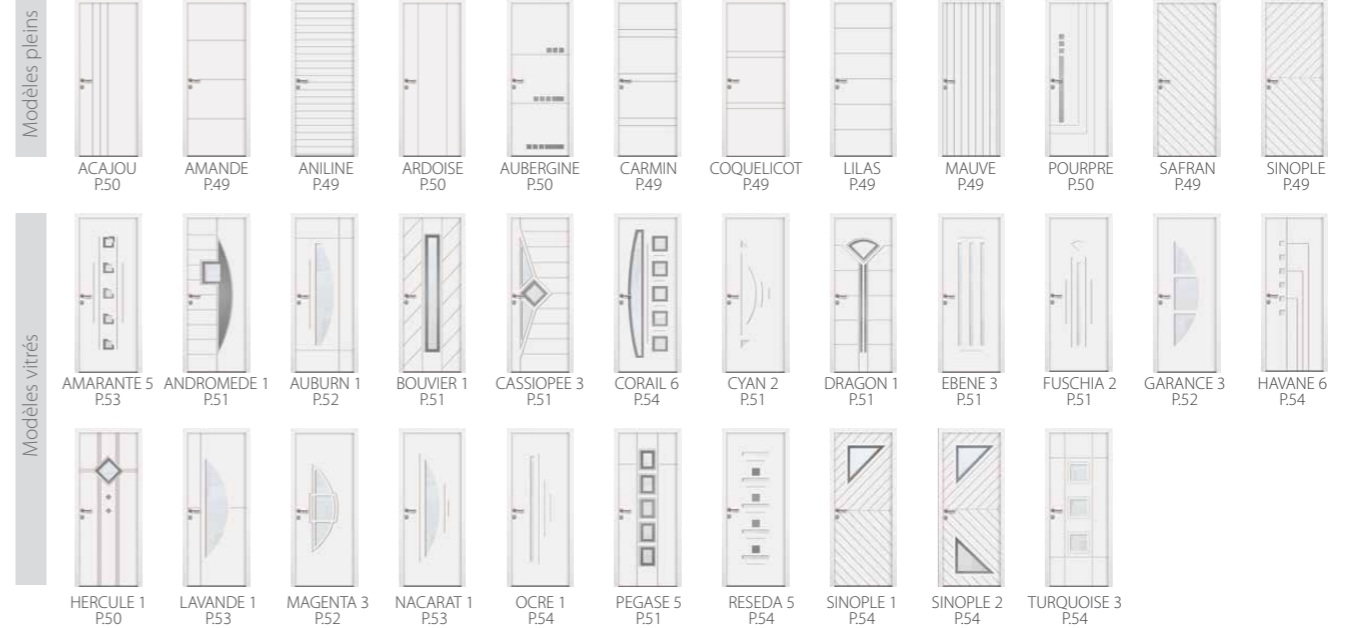

EQUILIBRE **NOUVEAU**

Passage[®]
830 by EURADIF

CONVEX'

OSMOZEN

SILLAGE REVOLUTION

SILLAGE EVOLUTION

SILLAGE

LES CONTEMPORAINS

TRADITION **NOUVEAU**

LES LUMIERES

COLLECTION EQUILIBRE

Minimalisme et sobriété

EQUILIBRE est la nouvelle collection de portes d'entrée pensée et dessinée par les créateurs d'EURADIF pour les amoureux de modernité souhaitant sublimer leur habitat. Cette collection représente l'alliance de lignes pures et de matériaux nobles inspirée par l'élégance d'une architecture minimaliste et sobre. L'exigence que nous vous devons se traduit par une recherche d'excellence de tous les instants en matière de design, de sécurité et d'isolation afin de vous apporter confort et sérénité au quotidien.