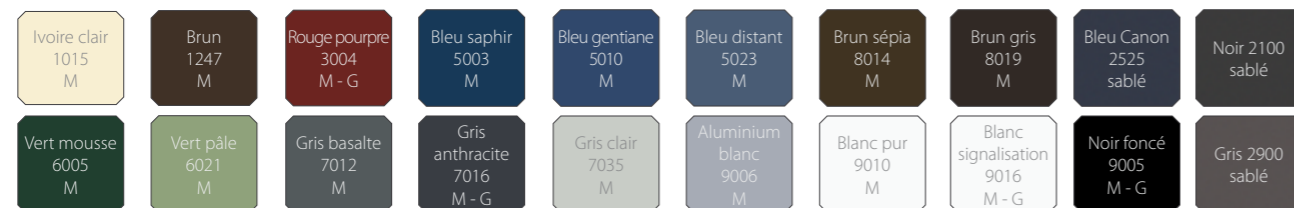

ATRIA 2L
Triple vitrage feuilleté
Delta clair + Croisillons laiton

Collection disponible en version **ouvrant monobloc plaxé**
pour vos dormants PVC

Alcor 2L
Triple vitrage feuilleté
Silvit clair

Orion 1, 3, 5 ou 7
Triple vitrage feuilleté
Sablage uni

Atria 2L
Triple vitrage feuilleté
Décor vrai vitrail V0.22

POLARIS 1L
Triple vitrage feuilleté
Décor vrai vitrail V4.5 bevel naturel

Nuanciers

Portes d'entrée PASSAGE 830® - Teintes standards

M = finition mate 30 % / G = Granité. Autres teintes RAL et finitions disponibles sur simple demande.
Disponible en monocouleur (face extérieure = face intérieure) ou en bicoloration (faces extérieure et intérieure au choix).