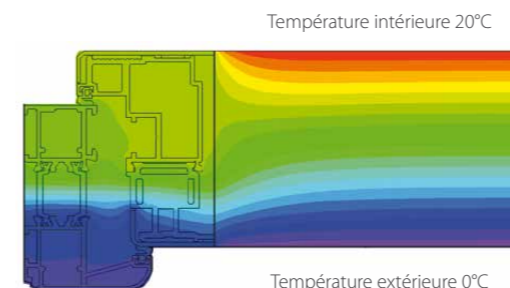

Thermique

Ud = Jusqu'à **1,15 W/m².K**
en dimensions standards

Déformation Classe 2

En situation d'ensoleillement maximal, la déformation de l'ouvrant est comprise entre 2 et 4 mm et permet une ouverture/fermeture normale de la porte. Essai technique effectués avec dimensions hors tout de 2190 x 980mm dans le cas défavorable d'un ouvrant noir selon norme 1121 et interprétation des résultats selon la norme NF EN 12219.

Air, Eau, Vent A*4 E*7B V*C3
pour dimensions hors tout de 2190 x 980mm

1 Option Acoustique

Un écran acoustique de 5 mm d'épaisseur peut être ajouté à l'intérieur de l'ouvrant pour améliorer les performances phoniques de votre porte d'entrée.

2 Option Sécurité

Tôle aluminium de 2,5 mm d'épaisseur pour améliorer la sécurité sur tous les modèles y compris les modèles vitrés.