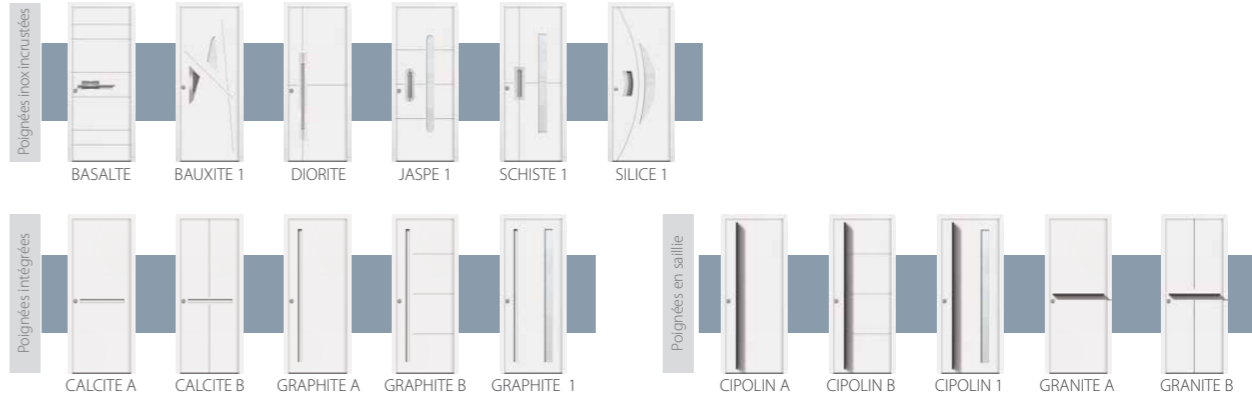

TRADITION **NOUVEAU**

LES LUMIERES

COLLECTION EQUILIBRE

Minimalisme et sobriété

EQUILIBRE est la nouvelle collection de portes d'entrée pensée et dessinée par les créateurs d'EURADIF pour les amoureux de modernité souhaitant sublimer leur habitat. Cette collection représente l'alliance de lignes pures et de matériaux nobles inspirée par l'élégance d'une architecture minimaliste et sobre. L'exigence que nous vous devons se traduit par une recherche d'excellence de tous les instants en matière de design, de sécurité et d'isolation afin de vous apporter confort et sérénité au quotidien.

BAUXITE 1
Triple vitrage feuilleté
Poignée incrustée en inox

Diorite
Poignée de tirage incrustée en inox

Poignée béquille
en face intérieure

Schiste 1
Triple vitrage feuilleté
Poignée de tirage incrustée en inox

Basalte
Poignée de tirage incrustée en inox

BASALTE
Poignée de tirage incrustée en inox

Ce mariage parfait entre l'inox et l'aluminium est la quintessence de la porte d'entrée. Il en résulte six modèles au concept étonnant qui sauront satisfaire les esthètes en recherche d'originalité pour leur habitat. A l'intérieur, vous trouverez une poignée sur rosace en inox et un rainurage discret cohérent avec l'extérieur.