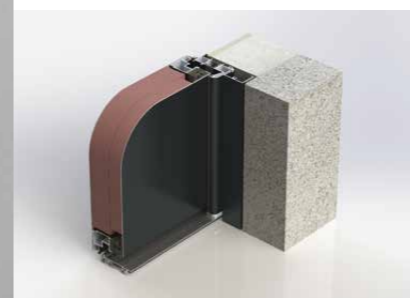

Des portes et ouvrants monobloc testés sur nos bancs d'essais : une qualité assurée

Pour vous assurer une qualité optimale, les portes d'entrée monobloc PASSAGE 830® et les ouvrants monobloc PASSAGE® sont testés sur nos bancs d'ensoleillement et AEV, aux normes en vigueur. Ces équipements peuvent être mis à votre disposition dans le cadre de la réalisation de vos propres essais (tarification sur demande).