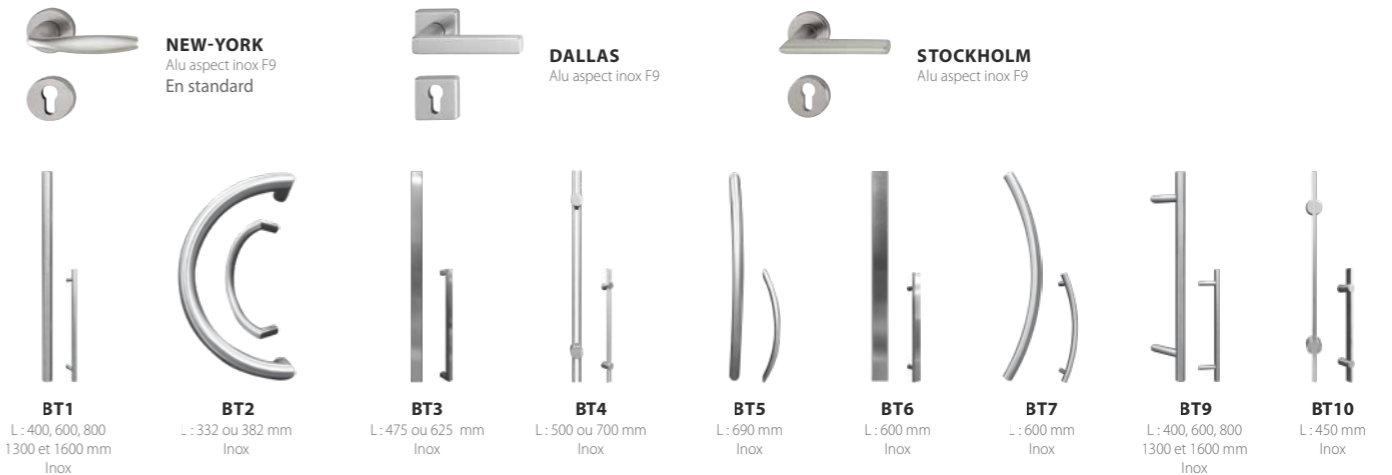

Quincaillerie

Porte d'entrée monobloc PASSAGE 830®

La sécurité avant tout

Serrure à crochets, gâche filante et pièces anti-dégondage en standard

Serrure semi-automatique à engrenage :

Serrure 5 points avec 2 crochets et 2 pènes ronds demi-tour, fouillot 45, entre-axe 92, carré 8, gâche filante. La porte est toujours maintenue sur 3 points grâce aux pènes ronds demi-tour haut et bas. L'ensemble des pènes et crochets est manœuvrable à la clé. Livrée avec un cylindre nickelé + 3 clés (5 clés dès février 2018).

En série

2 pièces anti-dégondage haut et bas

En option

Cylindre de sûreté avec carte de propriété

Poignées et bâtons de tirage

Une gamme complète d'accessoires contemporains.

En cas de choix autre que les béquilles proposées ci-dessous, nous vous demandons d'utiliser impérativement une béquille avec une rosace non solidaire à la béquille. Le non-respect de cette consigne entrainera le refus de la prise en garantie en cas de problème.

Domotique

Simplifiez-vous la vie avec la domotique !

Serrure motorisée :

Serrure 5 points avec 2 crochets et 2 pènes ronds demi-tour, fouillot 45, entre-axe 92, carré 8, gâche filante.

Lecteur biométrique