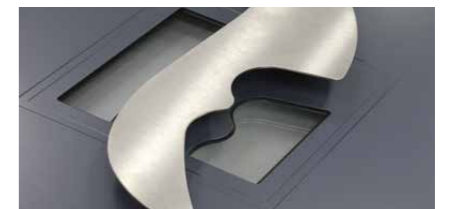

LES LUMIERES