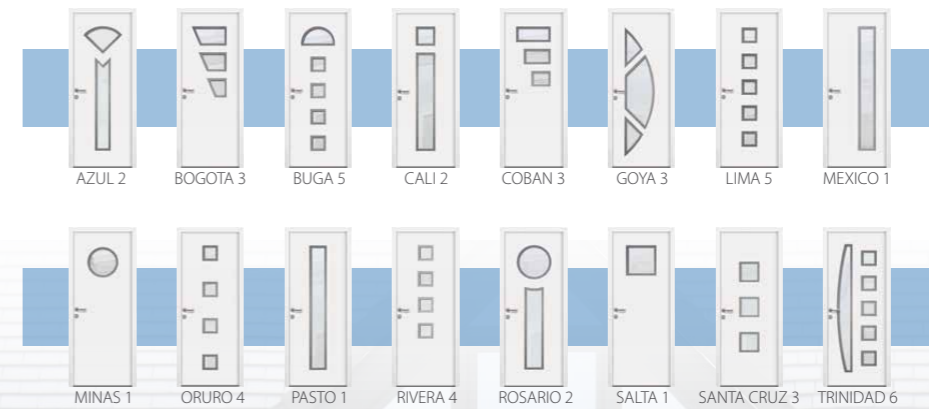

Sinople 2
Triple vitrage feuilleté
Pièces métalliques en option

RESEDA 5
Triple vitrage feuilleté
Pièces métalliques en option

COLLECTION LES CONTEMPORAINS

Laissez entrer la lumière

Une sélection de modèles vitrés pour illuminer votre entrée. Chaque porte dispose d'un large choix de vitrages décoratifs créés par nos artistes verriers. C'est avec cette collection best-seller qu'EURADIF a développé son style et son savoir-faire dans le domaine du design.