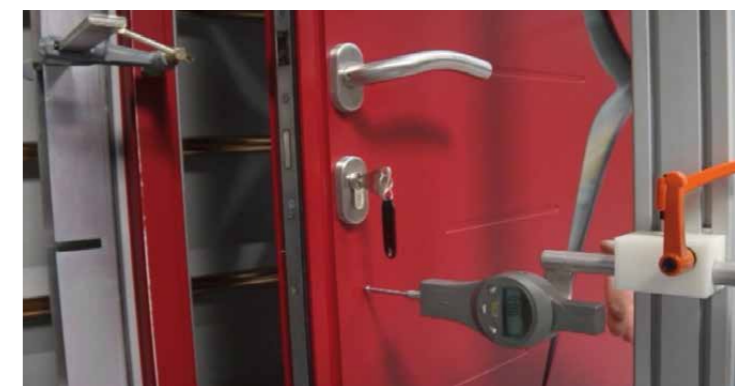

Pour vous assurer une qualité optimale, les portes d'entrée monobloc PASSAGE 830® et les ouvrants monobloc PASSAGE® sont testés sur nos bancs d'ensoleillement et AEV, aux normes en vigueur. Ces équipements peuvent être mis à votre disposition dans le cadre de la réalisation de vos propres essais (tarification sur demande).