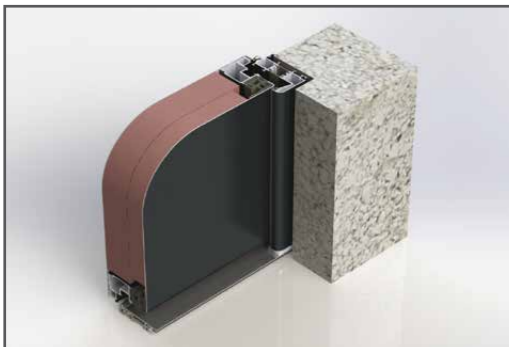

Pose en feuillure