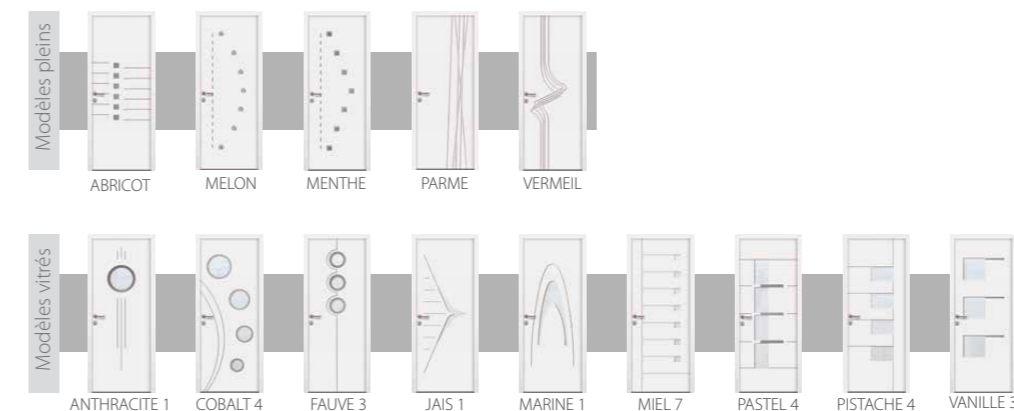

Typhon
Pièces métalliques affleurantes incluses

BRUN
Pièce métallique en applique incluse

DERCETO
Pièces métalliques affleurantes incluses

La **sécurité** avant tout !

Les portes d'entrée PASSAGE 830® garantissent de manière optimale la sécurité des personnes et des biens :

Pièces anti-dégondage haute et basse

Serrure 5 points à crochets

COLLECTION SILLAGE EVOLUTION

La pureté des lignes

Vitrés ou pleins, la plupart des modèles de la collection SILLAGE EVOLUTION peuvent être munis de pièces métalliques pour apporter un design exclusif à votre maison.

COBALT 4
Triple vitrage feuilleté
Pièces métalliques en option

Melon
Pièces métalliques en option

Menthe
Pièces métalliques en option

Abricot
Pièces métalliques en applique incluses

Miel 7
Triple vitrage feuilleté