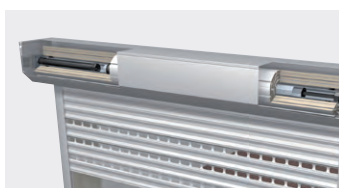

Tertio

- La grande sœur de la Primo
- Équipée d'un palier mobile en standard pour un meilleur enroulement du tablier
- Jusqu'à 5,50 m de large en fonction de la hauteur
- Lames disponibles : AHS75, hublots, aération