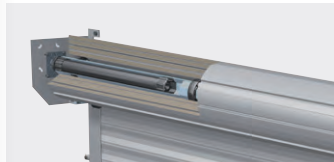

sa porte de garage

lafond

Alto S

- Spécialement conçue pour les petites hauteurs
- Très faible retombée de linteau (5 cm)
- Jusqu'à 3,20 m de large en fonction de la hauteur
- Lames disponibles : AHS75, hublots, aération

Alto XL

- La solution appropriée pour les garages vastes et étendus
- Jusqu'à 5,20 m de large en fonction de la hauteur
- Lames disponibles : AHS75, hublots, aération

Portes enroulables industrielles et pour les commerces

Fortis

- Moteur 220 V
- Peut atteindre une hauteur maximale de 5,40 m et une largeur de 4,80 m à 5,50 m, selon la hauteur de la porte
- Lames disponibles : AHS75, hublots, aération