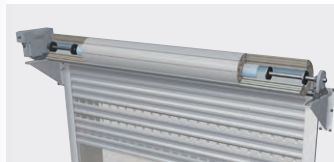

Fortissimo

- Moteur 380 V permettant une mise en service continue (dans les parkings très fréquentés par exemple)
- Conçue pour une hauteur maximale de 5,40 m et une largeur de 5,50 m
- Lames disponibles : AHS75, hublots, aération